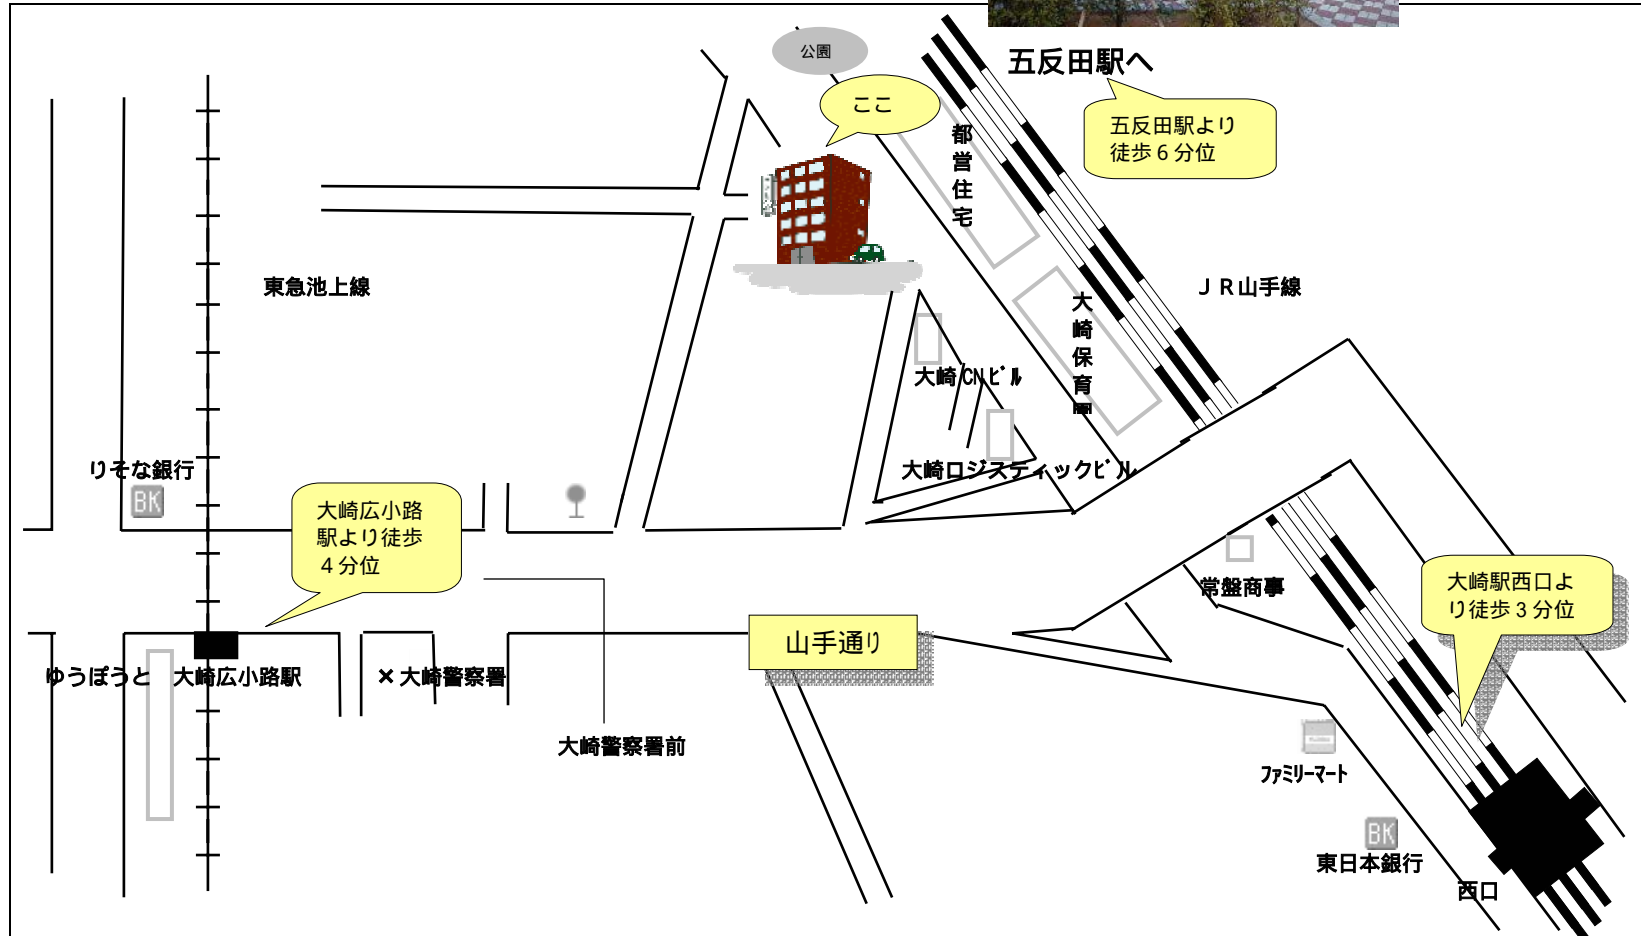

# 所在地地図

(所在地) 東京都品川区大崎5丁目9番3号 ラフィネ大崎102

シャトー・カンパニー株式会社  
office@shatow.com  
http://www.shatow.com

ご来社の際には、玄関にて102号室をお呼びください。

## 《電車ですらる方へ》

- ・ JR 山手線・埼京線/りんかい線大崎駅西口より徒歩3分くらい
- ・ 東急池上線大崎広小路駅より徒歩4分くらい
- ・ JR 山手線/都営浅草線五反田駅より徒歩6分くらい

## 《自動車ですらる方へ》

山手通りから大崎陸橋の側道へ進入し、突き当りを左折してください。  
(注: 右折すると、大崎駅西口に行きます。)